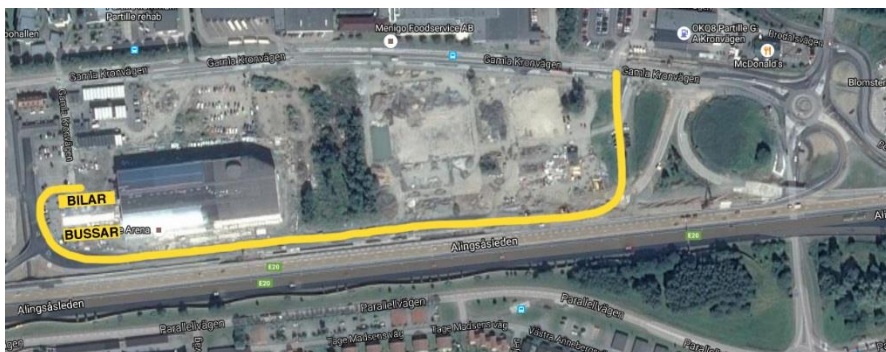

PARTILLE arena

Välkommen

Parkering

Kör in på lokalkörbanan mitt emot OKQ8 och följ E20 mot arenan. Efter att du passerat Arenan så svänger du in höger. Spelarbussar parkerar utanför lastkajen. Bilar parkeras på bilparkeringen utanför "Spelarentrén" och parkeringskort fås av entrévärdarna.